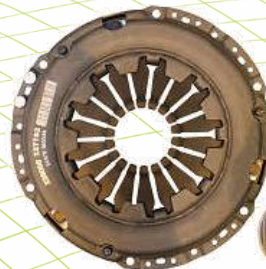

Valeo INFO

Novas oportunidades
de negócios

1 a cada 4 veículos sai com Embreagem
Valeo original de fábrica no mundo.

Mais de 5.700 referências no mundo
inteiro.

Confie no Especialista
em **Embreagens.**

Kit de Embreagem

228322

PRODUTO ORIGINAL VALEO
FROTA COM MAIS DE 940.000 VEÍCULOS

Aplicação para motorização 1.4

Kit de Embreagem

228006

PRODUTO ORIGINAL VALEO
FROTA COM MAIS DE 2.300.000 VEÍCULOS

Aplicação para motorização 1.0

Valeo
Service

Nós cuidamos
de você

CONFIE NO ESPECIALISTA

Aplicações

Kit de Embreagem

228322

PRODUTO ORIGINAL VALEO
FROTA COM MAIS DE 940.000 VEÍCULOS

Código	Montadora	Veículo	Motor	Câmbio	Ano	Diâmetro Platô	Diâmetro Disco	Estrias
228322	GENERAL MOTORS	AGILE	1.4L		2009>	200 mm	190mm	14
		CELTA	1.4L 8V		2011>			
		CORSA	1.4L 8V / 16V		2011>			
		MONTANA	1.4L		2010>			
		PRISMA	1.4L		2006>			

Kit de Embreagem

228006

PRODUTO ORIGINAL VALEO
FROTA COM MAIS DE 2.300.000 VEÍCULOS

Código	Montadora	Veículo	Motor	Câmbio	Ano	Diâmetro Platô	Diâmetro Disco	Estrias
228006	GENERAL MOTORS	CELTA	1.0		2000>2008	180 mm	180mm	14
		CLASSIC	1.0L 8V		TODOS			
		CORSA	1.0L 16V		1994>			